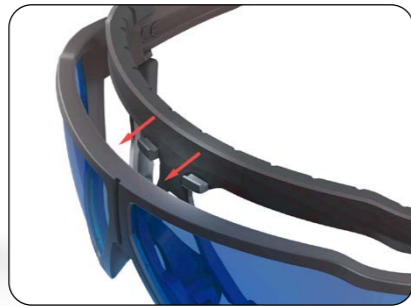

ROSSO • RW NERO
RED • RW BLACK

RW

ARANCIO • RW ROSSO
ORANGE • RW RED

FUCSIA • RW NERO
FUCHSIA • RW BLACK

BLU • RW BLU
BLUE • RW BLUE

SISTEMA AGGANCO WINTER CLIP
FIXING SYSTEM FOR WINTER CLIP

APPOGGIO NASO IN GOMMA INTERCAMBIABILE
INTERCHANGEABLE RUBBER NOSE PAD