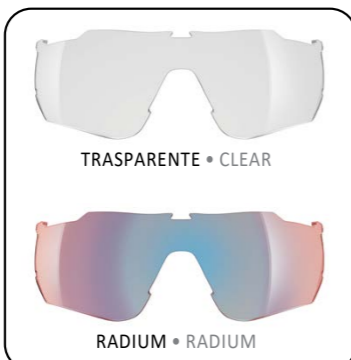

PH: Zac Zinn - ES Media

POLARFLEX RWP

RW *next*

016

VIDEO 3D

3D MOVIE

ITA
ITA RWP
ITA RWX

POLARFLEX RWP
RW *next*

RW
RWP
RWX

POLARFLEX RWP
RW *next*

IN DOTAZIONE
INCLUDED WITH

016

RIM 016

IL SECONDO RIM IN DOTAZIONE E' TONO SU TONO • NON FORNITO NELLA VERSIONE ITA
SECOND RIM IN MATCHING FRAME COLOUR INCLUDED • NOT INCLUDED IN THE ITA VERSION

LENTI IN DOTAZIONE - SPARE LENSES

RW

RWP

RWX

RW
RWP
RWX

POLARFLEX RWP
RW *next*

RW
RWP
RWX

POLARFLEX RWP
RW *next*