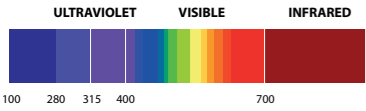

IR - INFRARED

PROTEZIONE TOTALE
DAI RAGGI ULTRAVIOLETTI
TOTAL PROTECTION FROM
ULTRAVIOLET RAYS