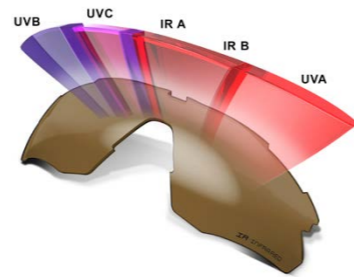

NERO • RW BLU
BLACK • RW BLUE

RW
RWP
RWX

POLARFLEX RWP
RWX by nyxt

IR - INFRARED

PROTEZIONE TOTALE
DAI RAGGI ULTRAVIOLETTI
TOTAL PROTECTION FROM
ULTRAVIOLET RAYS

FORMA LENTE IR - IR LENS SHAPE

POLARFLEX RWP RWX.nxt IR INFRARED