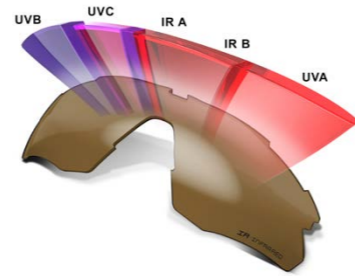

NERO • RW ROSSO
BLACK • RW RED

- RW
- RWP
- RWX

POLARFLEX RWP
RW next

Lisa Hufnagl - Austria

IR - INFRARED

PROTEZIONE TOTALE
DAI RAGGI ULTRAVIOLETTI
TOTAL PROTECTION FROM
ULTRAVIOLET RAYS

FORMA LENTE IR - IR LENS SHAPE

FORMA LENTE RWX - RWX LENS SHAPE

NOT ACTIVATED NOT ACTIVATED

CAT 1 CAT 2 CAT 3

NOT ACTIVATED ACTIVATED

RWX by **nyxt**
LENTE FOTOCROMATICA SPECCHIATA
MIRROR PHOTOCROMIC LENS

POLARFLEX RWP
LENTE POLARIZZATA SPECCHIATA RW
MIRROR POLARIZED LENS