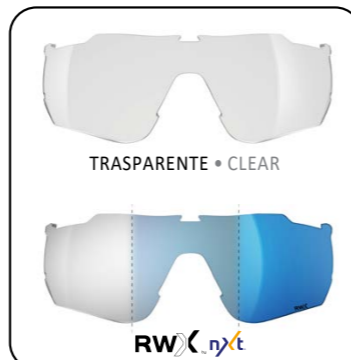

RWX

TURCHESE • RW GIALLO
TURQUOISE • RW YELLOW