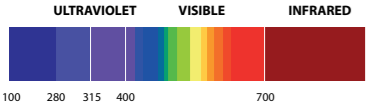

IR-INFRARED

PROTEZIONE TOTALE
DAI RAGGI ULTRAVIOLETTI
TOTAL PROTECTION FROM
ULTRAVIOLET RAYS