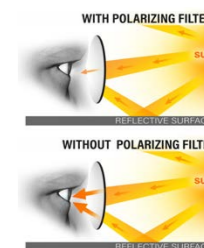

POLARFLEX LENTE POLARIZZATA - POLARIZED LENS

IT L'occhio umano non riesce a scindere i raggi luminosi orizzontali e verticali di cui è composta la luce. Le lenti polarizzate contengono una speciale "filtro polarizzante" che assorbe la luce orizzontale, responsabile dell'abbagliamento e degli effetti di distorsione delle immagini e lascia passare solo la luce verticale. L'utilizzo di lenti polarizzate garantisce una visione ottimale, una corretta percezione dei colori e del contrasto e un comfort maggiore grazie all'assorbimento dei riflessi che normalmente affaticano l'occhio.

EN Human eye cannot separate the horizontal rays from the vertical rays composing the light. Polarized lens contains a special "polarizing filter", which absorbs the horizontal rays, responsible of glare and image distortions, and keeps the vertical rays only. Polarized lens assures the best vision, the right colours and contrast perception and a bigger comfort, as it absorbs the glares that normally strain the eye.