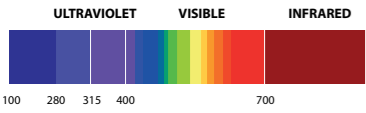

NERO • RW ROSSO
BLACK • RW RED

- RW
- RWP
- RWX

POLARFLEX RWP
RW next

Lisa Hufnagl - Austria

IR - INFRARED

PROTEZIONE TOTALE
DAI RAGGI ULTRAVIOLETTI
TOTAL PROTECTION FROM
ULTRAVIOLET RAYS

FORMA LENTE IR - IR LENS SHAPE