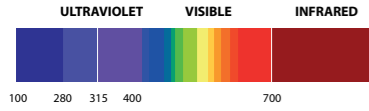

NERO • RW VERDE
BLACK • RW GREEN

NERO • RW GIALLO
BLACK • RW YELLOW

RW
RWP
RWX

POLARFLEX RWP
RW *next*

IR-INFRARED

PROTEZIONE TOTALE
DAI RAGGI ULTRAVIOLETTI
TOTAL PROTECTION FROM
ULTRAVIOLET RAYS

POLARFLEX RWP