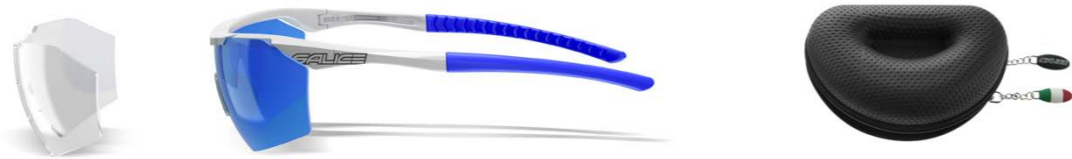

POLARFLEX

LENTE POLARIZZATA
POLARIZED LENS

BIANCO • RW VERDE
WHITE • RW GREEN

NERO • RW BLU
BLACK • RW BLUE

IR-INFRARED
POLARFLEX RWP
RW by nxt

IN DOTAZIONE 004
INCLUDED WITH

- ITA
- ITA IR
- ITA RWP
- ITA RWX