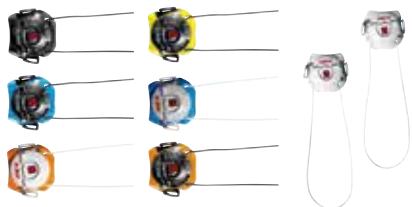

dal 38 al 48

**98 - RSOMEMORY**

MEMORY INSOLE - RED/BLUE  
SOLETTA MEMORY - ROSSO/BLU

**73 - RSOCOMFIT**

COMFORT FIT INSOLE - BLACK/YELLOW  
SOLETTA COMFORT FIT - NERO/GIALLO

**87 - RSOLONDON**

LONDON INSOLE - GREY  
SOTTOPIEDE LONDON - GRIGIO

**78 - RLETE3PCOR**

TECNO-3 PUSH\_SHORT - BLACK - WHITE - YELLOW/BLACK  
L.BLUE/BLACK - L.BLUE/WHITE - ORANGE/BLACK - ORANGE/WHITE

TECNO-3 PUSH\_CORTO - NERO - BIANCO - GIALLO/NERO  
AZZURRO/NERO - AZZURRO/BIANCO - ARANCIO/NERO - ARANCIO/BIANCO

**59 - RINSCARSRS**

SRS CARBON-GROUND INERTS - RED - BLACK  
INSERTI SRS CARBON-GROUND - ROSSO - NERO

38/40 - 41/44 - 45/48

**18 - RPUNT2FO**

MTB STUDS for MTB soles  
PUNTALI per soles MTB

**19 - RPIAS4FO**

**297 - RLETE3SIPA**

TECNO 3 PUSH SINGLE - BLACK - WHITE  
TECNO 3 PUSH SINGOLO - NERO - BIANCO

**41 - RPUNMTB**

MTB TOE GUARD  
for MTB SRS Carbon and MTB SRS Carbon Composite Sole  
PUNTALE  
per suola MTB SRS Carbon e MTB SRS Carbon Composite