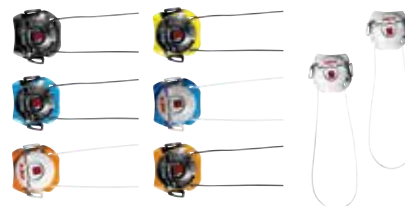

MTB DRAGON 5 SRS MATT MTB DRAGON 5 SRS MATT MEGA

MTB SRS CARBON COMPOSITE SOLE

dal 38 al 48

98 - RSOMEMORY
MEMORY INSOLE - RED/BLUE
SOLETTA MEMORY - ROSSO/BLU

73 - RSOCOMFIT
COMFORT FIT INSOLE - BLACK/YELLOW
SOLETTA COMFORT FIT - NERO/GIALLO

87 - RSOLONDON
LONDON INSOLE - GREY
SOTTOPIEDE LONDON - GRIGIO

296 - RCINTFLS4
SOFT INSTEP 4 - BLACK - WHITE
SOFT INSTEP 4 - NERO - BIANCO

78 - RLETE3PCOR
TECNO-3 PUSH_SHORT - BLACK - WHITE - YELLOW/BLACK
L.BLUE/BLACK - L.BLUE/WHITE - ORANGE/BLACK - ORANGE/WHITE
TECNO-3 PUSH_CORTO - NERO - BIANCO - GIALLO/NERO
AZZURRO/NERO - AZZURRO/BIANCO - ARANCIO/NERO - ARANCIO/BIANCO

18 - RPUNT2FO
MTB STUDS for MTB soles
PUNTALI per soles MTB

19 - RPIAS4FO
REINFORCEMENT PLATE for MTB soles
RINFORZO METALLICO per soles MTB

75 - RMTBSRSCC
MTB SRS INSERTS
for MTB Carbon Composite Sole - YELLOW/GREY - ANTHRACITE/GREY
INSERTI MTB CARBOB COMPOSITE
per Suola MTB Carbon Composite - GIALLO/GRIGIO - ANTRACITE/GRIGIO
39/40 - 41/44 - 45/48

41 - RPUNMTB
MTB TOE GUARD
for MTB SRS Carbon and MTB SRS Carbon Composite Sole
PUNTALE
per suola MTB SRS Carbon e MTB SRS Carbon Composite