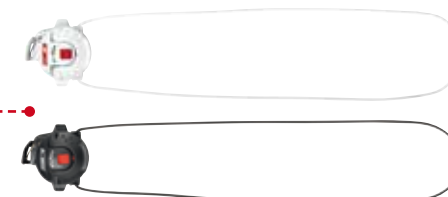

**59 - RINSCARSRS**  
SRS CARBON-GROUND INERTS - RED - BLACK  
INSERTI SRS CARBON-GROUND - ROSSO - NERO  
38/40 - 41/44 - 45/48

**78 - RLETE3PCOR**  
TECNO-3 PUSH\_SHORT - BLACK - WHITE - YELLOW/BLACK  
L.BLUE/BLACK - L.BLUE/WHITE - ORANGE/BLACK - ORANGE/WHITE  
TECNO-3 PUSH\_CORTO - NERO - BIANCO - GIALLO/NERO  
AZZURRO/NERO - AZZURRO/BIANCO - ARANCIO/NERO - ARANCIO/BIANCO

**296 - RCINTFLS4**  
SOFT INSTEP 4 - BLACK - WHITE  
SOFT INSTEP 4 - NERO - BIANCO

**297 - RLETE3SIPA**  
TECNO 3 PUSH SINGLE - BLACK - WHITE  
STECNO 3 PUSH SINGOLO - NERO - BIANCO

**18 - RPUNT2FO**  
MTB STUDS for MTB soles  
PUNTALI per soles MTB