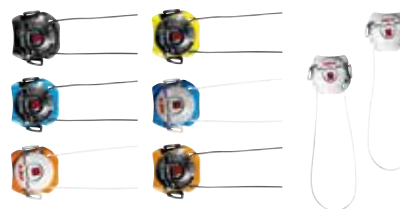

dal 38 al 48

**98 - RSOMEMORY**  
MEMORY INSOLE - RED/BLUE  
SOLETTA MEMORY - ROSSO/BLU

**73 - RSOCOMFIT**  
COMFORT FIT INSOLE - BLACK/YELLOW  
SOLETTA COMFORT FIT - NERO/GIALLO

**87 - RSOLONDON**  
LONDON INSOLE - GREY  
SOTTOPIEDE LONDON - GRIGIO

**40 - RTALLHCSRE**  
ADJUSTABLE HEEL RETENTION DEVICE - BLACK  
TALLONE TECNICO REGOLABILE - NERO

**107 - RTALLHCSR1**  
REFLEX ADJUSTABLE HEEL RETENTION DEVICE - BLACK  
TALLONE TECNICO REGOLABILE REFLEX - NERO

**59 - RINSCARSRS**  
SRS CARBON-GROUND INERTS - RED - BLACK  
INSERTI SRS CARBON-GROUND - ROSSO - NERO  
38/40 - 41/44 - 45/48

**78 - RLETE3PCOR**  
TECNO-3 PUSH\_SHORT - BLACK - WHITE - YELLOW/BLACK  
L.BLUE/BLACK - L.BLUE/WHITE - ORANGE/BLACK - ORANGE/WHITE  
TECNO-3 PUSH\_CORTO - NERO - BIANCO - GIALLO/NERO  
AZZURRO/NERO - AZZURRO/BIANCO - ARANCIO/NERO - ARANCIO/BIANCO

**296 - RCINTFLS4**  
SOFT INSTEP 4 - BLACK - WHITE  
SOFT INSTEP 4 - NERO - BIANCO

**297 - RLETE3SIPA**  
TECNO 3 PUSH SINGLE - BLACK - WHITE  
STECNO 3 PUSH SINGOLO - NERO - BIANCO

**18 - RPUNT2FO**  
MTB STUDS for MTB soles  
PUNTALI per soles MTB