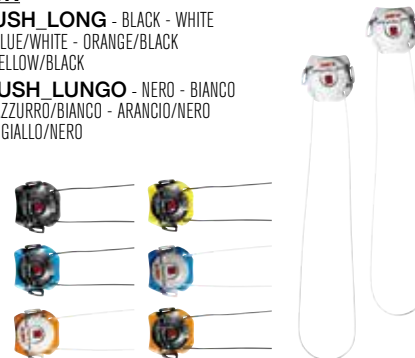

57 - RLETE3COR

TECNO-3 SYSTEM_SHORT - WHITE - BLACK
TECNO-3_SYSTEM_CORTO - BIANCO - NERO

78 - RLETE3PCOR

TECNO-3 PUSH_SHORT - BLACK - WHITE
L.BLUE/BLACK - L.BLUE/WHITE - ORANGE/BLACK
ORANGE/WHITE - YELLOW/BLACK
TECNO-3_PUSH_CORTO - NERO - BIANCO
AZZURRO/NERO - AZZURRO/BIANCO - ARANCIO/NERO
ARANCIO/BIANCO - GIALLO/NERO

18 - RPUNT2FO

MTB STUDS for MTB soles
PUNTALI per soles MTB

19 - RPIAS4FO

REINFORCEMENT PLATE for MTB soles
RINFORZO METALLICO per soles MTB

41 - RPUNMTB

MTB TOE GUARD
for MTB SRS Carbon and MTB SRS Carbon Composite Sole
PUNTALE
per suola MTB SRS Carbon e MTB SRS Carbon Composite

296 - RCINTFLS4

SOFT INSTEP 4 - BLACK - WHITE
SOFT INSTEP 4 - NERO - BIANCO

71 - RLETE3LUN

TECNO-3 SYSTEM_LONG
WHITE - BLACK
SISTEMA TECNO-3_LUNGO
BIANCO - NERO

77 - RLETE3PLUN

TECNO-3 PUSH_LONG - BLACK - WHITE
L.BLUE/BLACK - L.BLUE/WHITE - ORANGE/BLACK
ORANGE/WHITE - YELLOW/BLACK
TECNO-3 PUSH_LUNGO - NERO - BIANCO
AZZURRO/NERO - AZZURRO/BIANCO - ARANCIO/NERO
ARANCIO/BIANCO - GIALLO/NERO

128 - RINSMTB17

TOE INSERT MTB17 for MTB soles - BLACK - RED
INSERTO PUNTA MTB17 per soles MTB - NERO - ROSSO