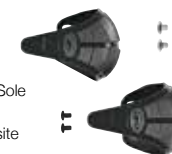

NERO

19 - RPIAS4FO

REINFORCEMENT PLATE for MTB soles
RINFORZO METALLICO per soles MTB

57 - RLETE3COR

TECNO-3 SYSTEM_SHORT - WHITE - BLACK
TECNO-3_SYSTEM_CORTO - BIANCO - NERO

78 - RLETE3PCOR

TECNO-3 PUSH_SHORT - BLACK - WHITE
L.BLUE/BLACK - L.BLUE/WHITE - ORANGE/BLACK - ORANGE/WHITE - YELLOW/BLACK
TECNO-3_PUSH_CORTO - NERO - BIANCO
AZZURRO/NERO - AZZURRO/BIANCO - ARANCIO/NERO - ARANCIO/BIANCO - GIALLO/NERO

41 - RPUNMTB

MTB TOE GUARD
for MTB SRS Carbon and MTB SRS Carbon Composite Sole
PUNTALE
per suola MTB SRS Carbon e MTB SRS Carbon Composite

128 - RINSMTB17

TOE INSERT MTB17 for MTB soles - BLACK - RED
INSERTO PUNTA MTB17 per soles MTB - NERO - ROSSO