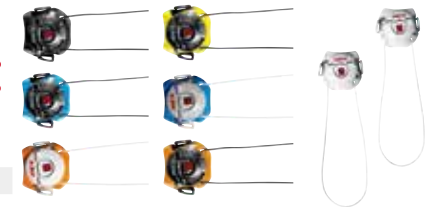

# ERGO 5 - ERGO 5 MATT

TWELVE CARBON COMPOSITE SOLE

## ERGO 5 MATT MEGA

dal 38 al 48

**98 - RSOMEMORY**  
MEMORY INSOLE - RED/BLUE  
SOLETTA MEMORY - ROSSO/BLU

**73 - RSOCOMFIT**  
COMFORT FIT INSOLE - BLACK/YELLOW  
SOLETTA COMFORT FIT - NERO/GIALLO

**87 - RSOLONDON**  
LONDON INSOLE - GREY  
SOTTOPIEDE LONDON - GRIGIO

**35 - RVISHSPD**  
SCREW - M5X10  
VITI - M5X10

**296 - RCINTFLS4**  
SOFT INSTEP 4 - BLACK - WHITE  
SOFT INSTEP 4 - NERO - BIANCO

**78 - RLETE3PCOR**  
TECNO-3 PUSH\_SHORT - BLACK - WHITE - YELLOW/BLACK  
L.BLUE/BLACK - L.BLUE/WHITE - ORANGE/BLACK - ORANGE/WHITE  
TECNO-3\_PUSH\_CORTO - NERO - BIANCO - GIALLO/NERO  
AZZURRO/NERO - AZZURRO/BIANCO - ARANCIO/NERO - ARANCIO/BIANCO

**50 - RTACCOPU**  
REPLACEABLE HEEL - RED  
TACCO IN GOMMA - ROSSO

**106 - RTACCOPU1**  
ANTI-SLIP HEEL - RED  
TACCO ANTISCIVOLO - ROSSO

**343 - RTACCOPU2**  
ANTI-SLIP HEEL - BLACK  
TACCO ANTISCIVOLO - NERO